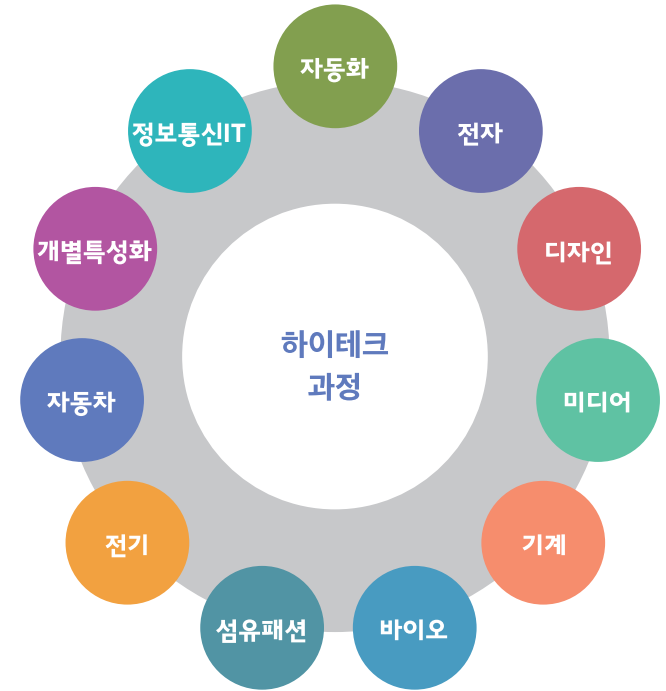

대상 및 지원자격

취업을 희망하는 2년제 대학 이상 졸업(예정)자 또는 4년제 대학 졸업(예정)자

*동등 자격이상 자격증 소지자 포함(캠퍼스 여건에 따라 상이)

❖ 우선선발(모집정원의 30% 범위 내에서 선발)
기초생활수급권자, 장애인, 국가유공자 및 그 유족·가족, 중장기 복무제대군인, 한부모가족지원대상자, 준고령자 및 고령자

* 선발인원의 50%는 2년제 대학 이상 인문·이공계열 졸업자 중에서 선발(융합기술교육원에 한함)

선발방법

면접전형(융합기술교육원에 한하여 면접전형 및 필기시험)

하이테크과정 계열

입학생 특전

- ◆ 교육훈련비 전액 국비지원
수업료, 실습비, 실습복, 식비 등
- ◆ 훈련수당 지급
매월 출석률 80% 이상자, 교육훈련수당 20만원, 교통비 5만원
* 내일배움카드(계좌제), 베이비부머, 경력단절여성, 기타 실업자 훈련 등을 포함한 직업훈련과정 수강 횟수 및 대상자에 따라 차등지급
- ◆ 수료 후 취업알선 및 사후지도 실시
- ◆ 국가기술자격증 취득기회 부여
1년 과정에 한하여 70% 이상 이수자는 기능사 검정 필기시험 면제